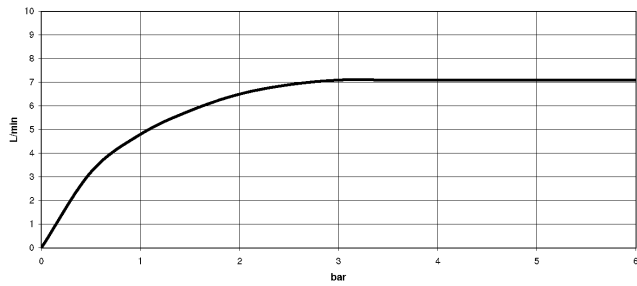

**SYMETRICS Waschtisch-Wand-Auslauf ohne Ablaufgarnitur - Messing
gebürstet (23kt Gold)**

13 800 980
mm [inches]

Durchflussdiagramm

Zertifikate

LGA_18592.

WRAS_1904065.