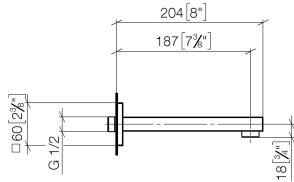

## SYMETRICS Waschtisch-Wand-Auslauf ohne Ablaufgarnitur - Messing gebürstet (23kt Gold)

---

13 800 980

- Ausladung 185 mm
- starrer Auslauf
- runder luftangereicherter Strahl
- Bohrungsdurchmesser 37 mm
- Rosette 60 x 60 mm
- Anschluss 1/2"
- Steckanschluss-Montage
- Durchfluss max. 7 l/min
- bleifrei

### Empfohlenes Zubehör

---

**UP-Wandwinkel -**

35 085 970 90

- Max. Einbautiefe 163 mm
- Min. Einbautiefe 90 mm

**SYMETRICS Waschtisch-Wand-Auslauf ohne Ablaufgarnitur - Messing  
gebürstet (23kt Gold)**

13 800 980  
mm [inches]

**Durchflussdiagramm**

**Zertifikate**

LGA\_18592.

WRAS\_1904065.

**SYMETRICS Waschtisch-Wand-Auslauf ohne Ablaufgarnitur - Messing  
gebürstet (23kt Gold)**

13 800 980

**Ersatzteilstückliste**

Nr.	Artikelnummer	Benennung	Verbaumenge	Lieferzeit
1	09 14 10 053 90	Dichtung	1	2
2	09 24 04 135 90	Nippel	1	2
3	09 14 10 008 90	Dichtung	2	2
4	90 11 68 004 00-28	Auslauf	1	20
5	90 23 01 029 02-28	Luftsprudler	1	20