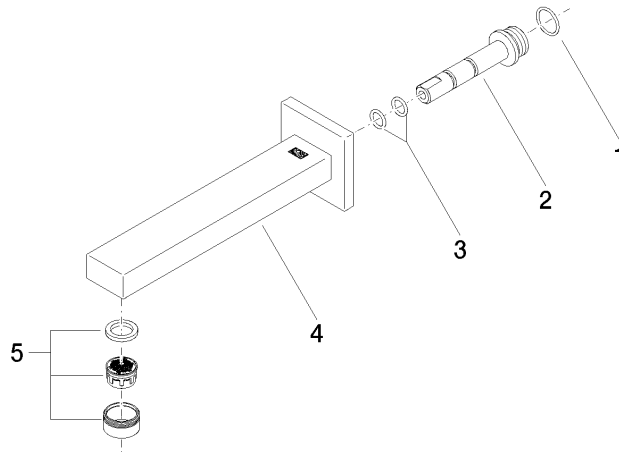

### Empfohlenes Zubehör

---

**UP-Wandwinkel -**

35 085 970 90

- Max. Einbautiefe 163 mm
- Min. Einbautiefe 90 mm

**SYMETRICS Waschtisch-Wand-Auslauf ohne Ablaufgarnitur - Messing  
gebürstet (23kt Gold)**

13 800 980  
mm [inches]

**Durchflussdiagramm**

**Zertifikate**

LGA\_18592.

WRAS\_1904065.

**SYMETRICS Waschtisch-Wand-Auslauf ohne Ablaufgarnitur - Messing  
gebürstet (23kt Gold)**

13 800 980

**Ersatzteilstückliste**

Nr.	Artikelnummer	Benennung	Verbaumenge	Lieferzeit
1	09 14 10 053 90	Dichtung	1	2
2	09 24 04 135 90	Nippel	1	2
3	09 14 10 008 90	Dichtung	2	2
4	90 11 68 004 00-28	Auslauf	1	20
5	90 23 01 029 02-28	Luftsprudler	1	20